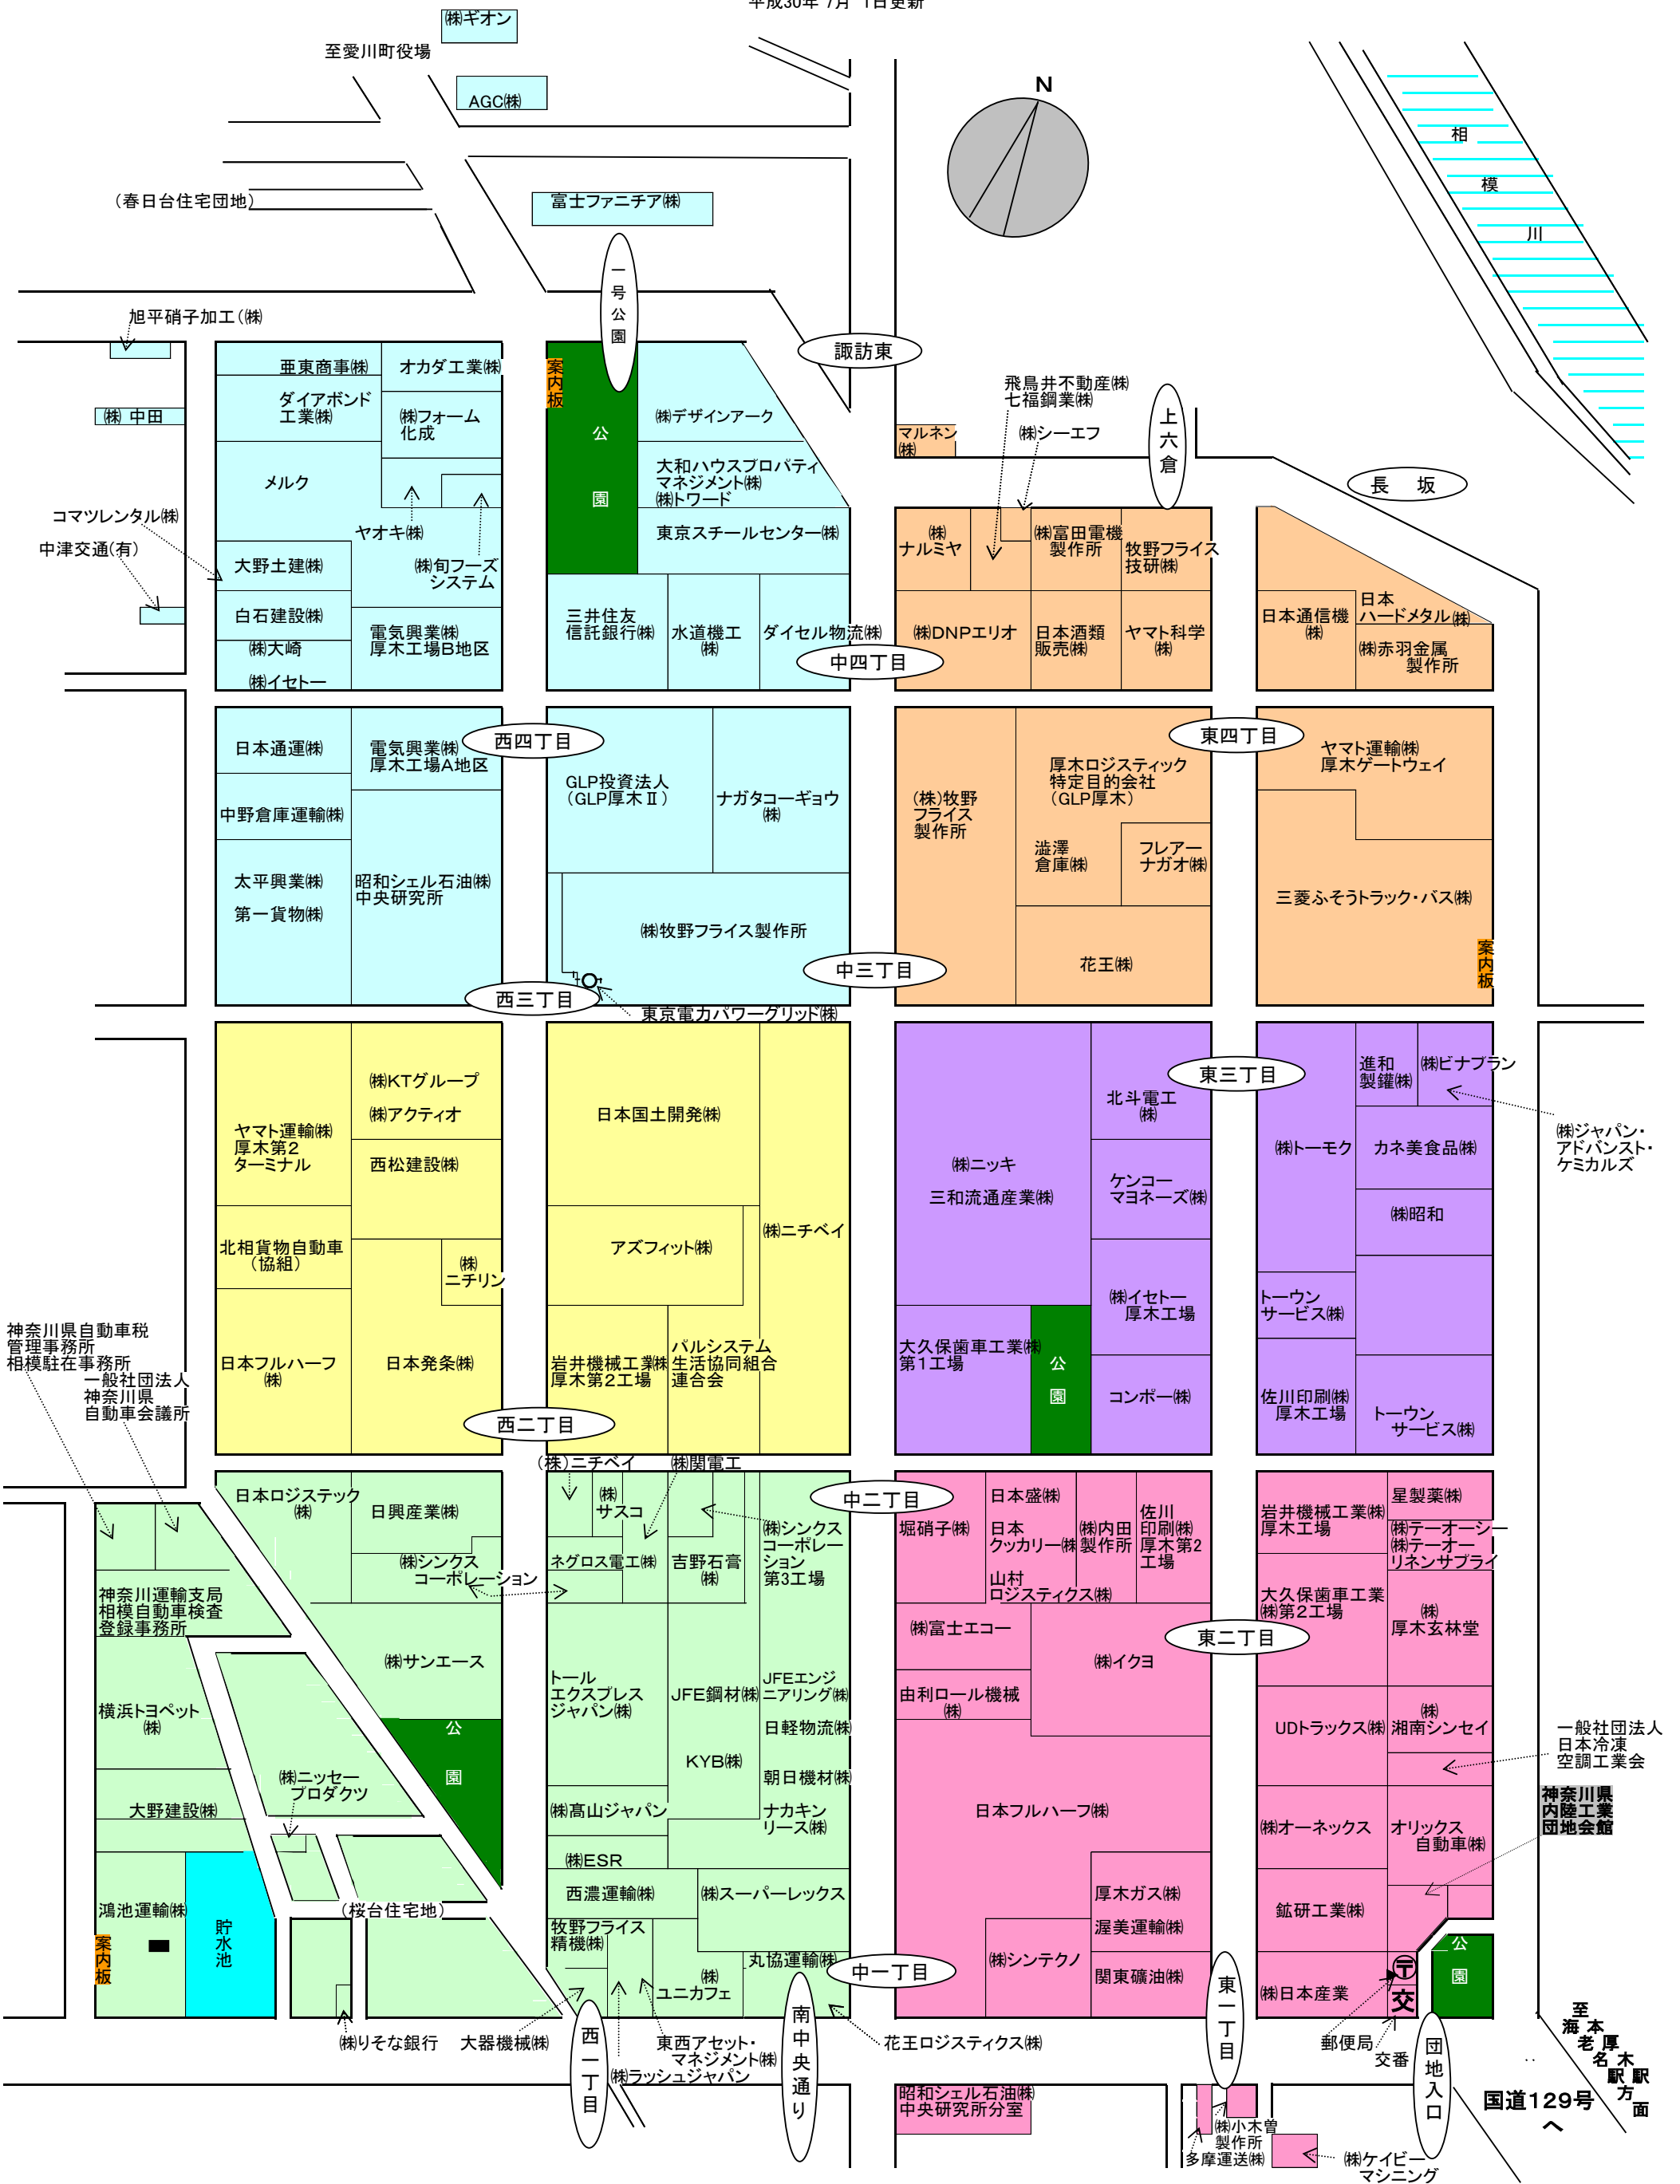

平成30年 7月 1日更新

神奈川県自動車税  
管理事務所  
相模駐在事務所  
一般社団法人  
神奈川県  
自動車会議所

一般社団法人  
日本冷凍  
空調工業会  
神奈川県  
内陸工業  
団地会館

至海老名駅方面  
国道129号  
↑

郵便局  
交番

団地入口

昭和シェル石油株  
中央研究所分室  
株小木曾  
製作所  
多摩運送株  
株ケイビー  
マシニング